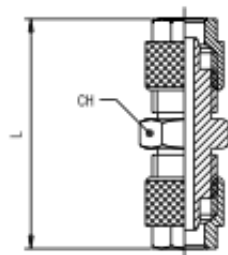

1040

RACCORDO DIRITTO INTERMEDIO

STRAIGHT CONNECTOR

VERBINDUNGSVERSCHRAUBUNG

RACCORD UNION DOUBLE

RACOR RECTO INTERMEDIO

CONEXÃO RETA TUBO-TUBO

Code	Tube	Tube	L	CH	Pack.
01040 00 001	4/2.7	4/2.7	27.5	8	10
01040 00 002	5/3	5/3	31.7	8	10
01040 00 003	6/4	5/3	32.2	12	10
01040 00 004	6/4	6/4	32.2	12	10
01040 00 005	8/6	6/4	33.5	12	10
01040 00 006	8/6	8/6	34.8	12	10
01040 00 007	10/8	6/4	35.6	14	10
01040 00 008	10/8	8/6	36.9	14	10
01040 00 009	10/8	10/8	39	14	10
01040 00 010	12/10	12/10	43	17	10
01040 00 011	15/12.5	15/12.5	47	22	10